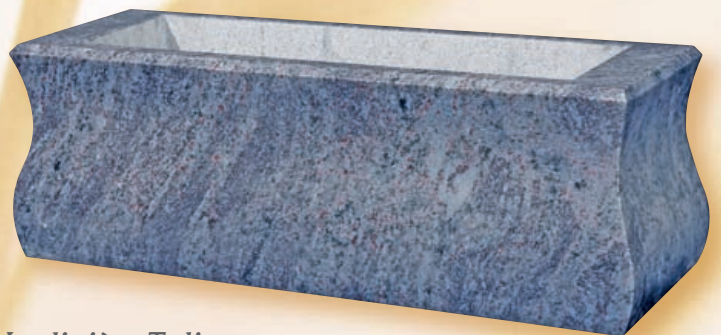

# Les Accessoires

*Croix Biseautée*  
SP 10A  
35 x 18 x 2,5

*Vases Carrés*  
*Double Queue de Billard*  
16 x 16 x 25 ht

*Vase VA-03*  
Ø 19 - 30 ht

*Vase VA-04*  
Ø 19 - 30 ht

*Jardinière Tulipe*  
*avec bac*  
66 x 23 x 20 ht

*Jardinière Massive*  
60 x 20 x 20 ht

*Colombe*  
SP 08A  
17 x 14 x 2,5

# Les Accessoires

*Vase Tulipe*

Ø 17 x 33 ht - Avec godet

*Colombe sur Main*  
SP 06

26 x 22,6 x 3

*Vase Boule sur Pied*

Ø 25 x 24 ht - Avec godet

*Vases Tournés*

Ø 21 x 30 ht - Avec godet

*Croix avec Rose*  
SP 10C

35 x 18 x 2,5

*Jardinière Collée*  
avec Bac

55 x 20 x 20 ht