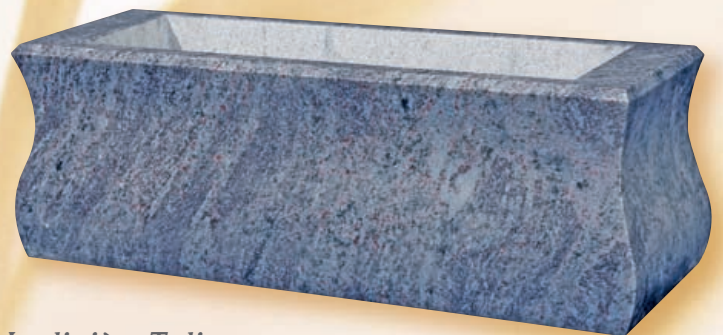

# Les Accessoires

*Croix Biseautée*  
SP 10A  
35 x 18 x 2,5

*Vases Carrés*  
*Double Queue de Billard*  
16 x 16 x 25 ht

*Vase VA-03*  
Ø 19 - 30 ht

*Vase VA-04*  
Ø 19 - 30 ht

*Jardinière Tulipe*  
*avec bac*  
66 x 23 x 20 ht

*Jardinière Massive*  
60 x 20 x 20 ht

*Colombe*  
SP 08A  
17 x 14 x 2,5

# Les Accessoires

*Vase Tulipe*

Ø 17 x 33 ht - Avec godet

*Colombe sur Main*  
SP 06

26 x 22,6 x 3

*Vase Boule sur Pied*

Ø 25 x 24 ht - Avec godet

*Vases Tournés*

Ø 21 x 30 ht - Avec godet

*Croix avec Rose*  
SP 10C

35 x 18 x 2,5

*Jardinière Collée*  
avec Bac

55 x 20 x 20 ht